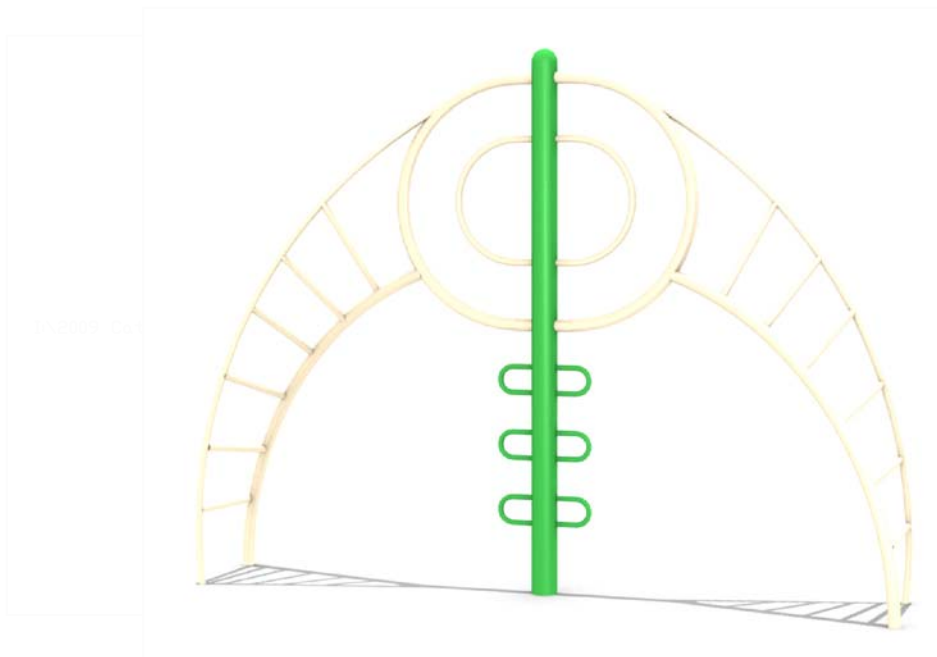

# Cosmic Warp

ZZXX0401

2-14

6 Users

6,55m x 4,48m

23,1 Sq. m.

2,55m

2 Hrs

112,7 kg

Scale: 1:50