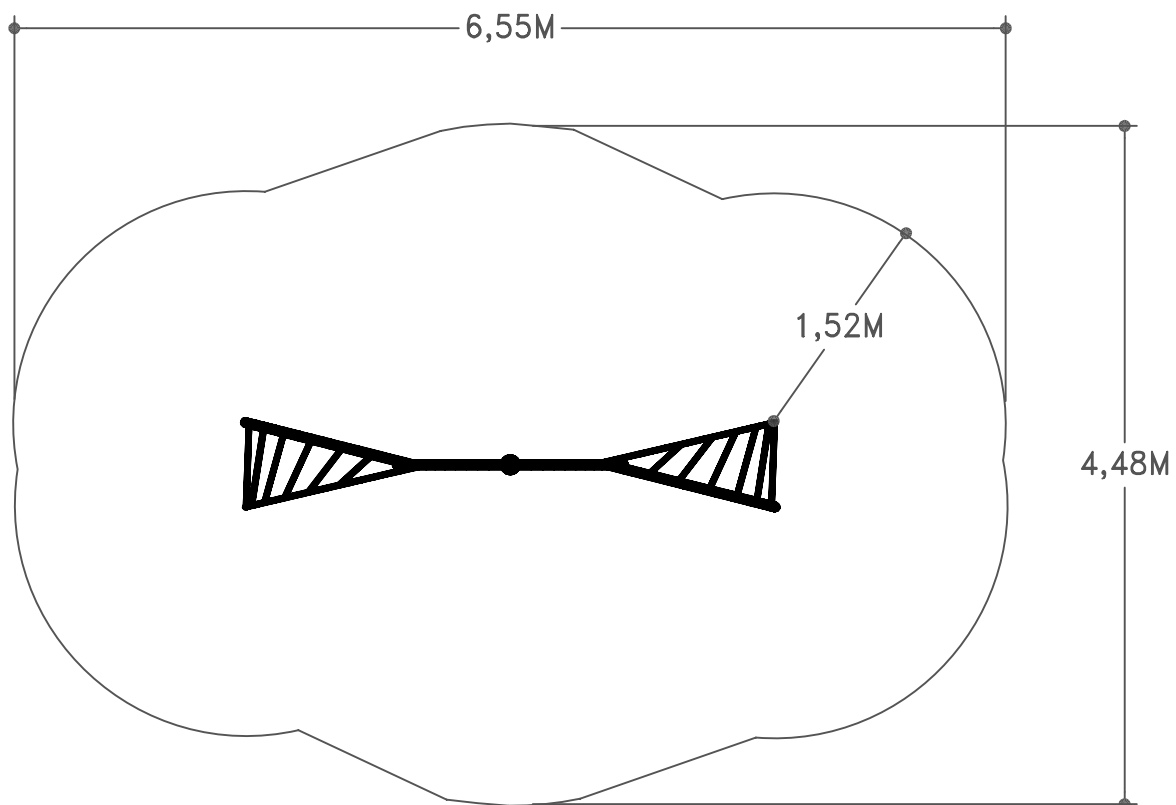

# Cosmic Warp

ZZXX0401

2-14

6 Users

6,55m x 4,48m

23,1 Sq. m.

2,55m

2 Hrs

112,7 kg

Scale: 1:50