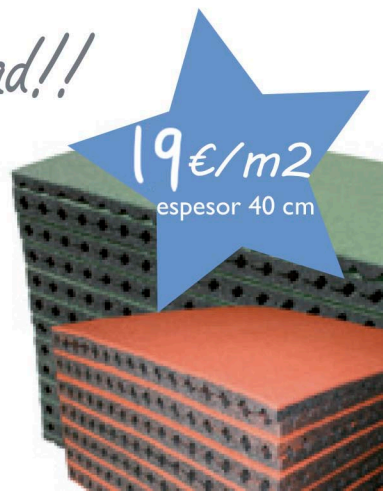

19€/m²
espesor 40 cm